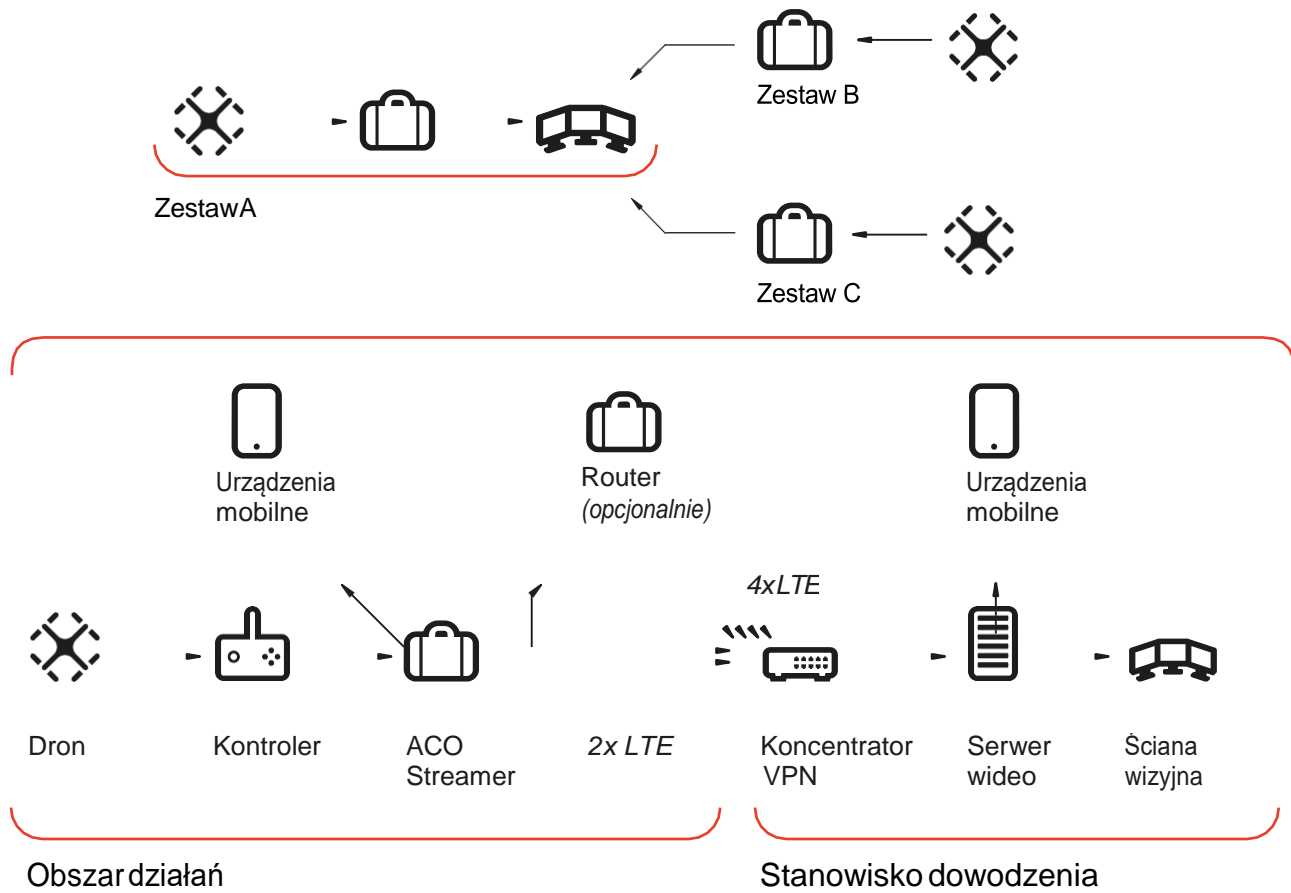

ACOSTREAMER PRO