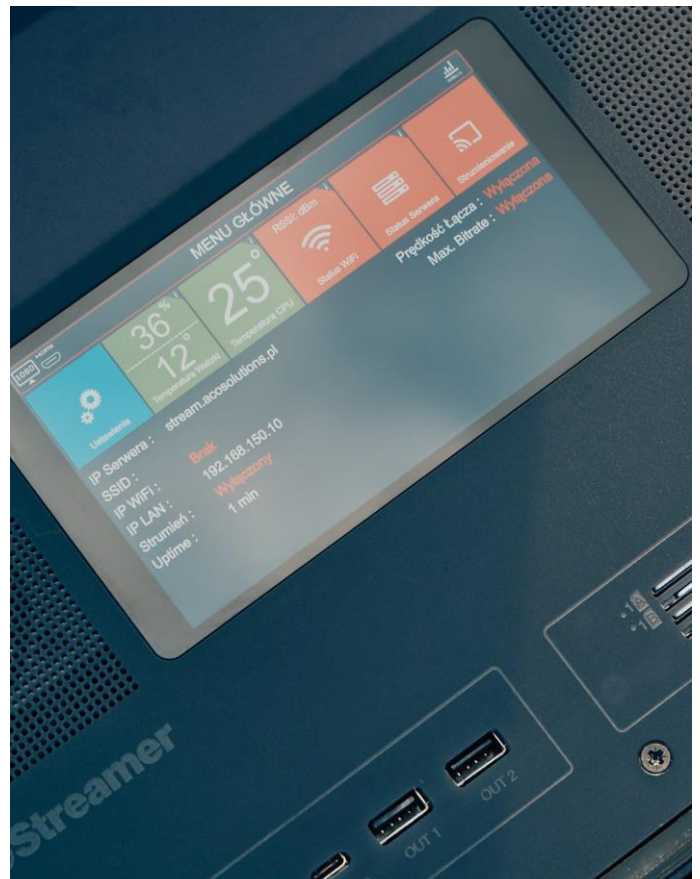

Łączność bezprzewodowa

Rozwiązanie wykorzystuje wbudowany router z opatentowaną technologią agregacji łącz WAN sumującą pasmo kilku sieci GSM – zapewnia to szybkie i stabilne połączenie z serwerem wideo. W trudnych warunkach przepustowość połączenia można zwiększyć podłączając zewnętrzny router LTEA/5G, dostarczany przez ACO Solutions.